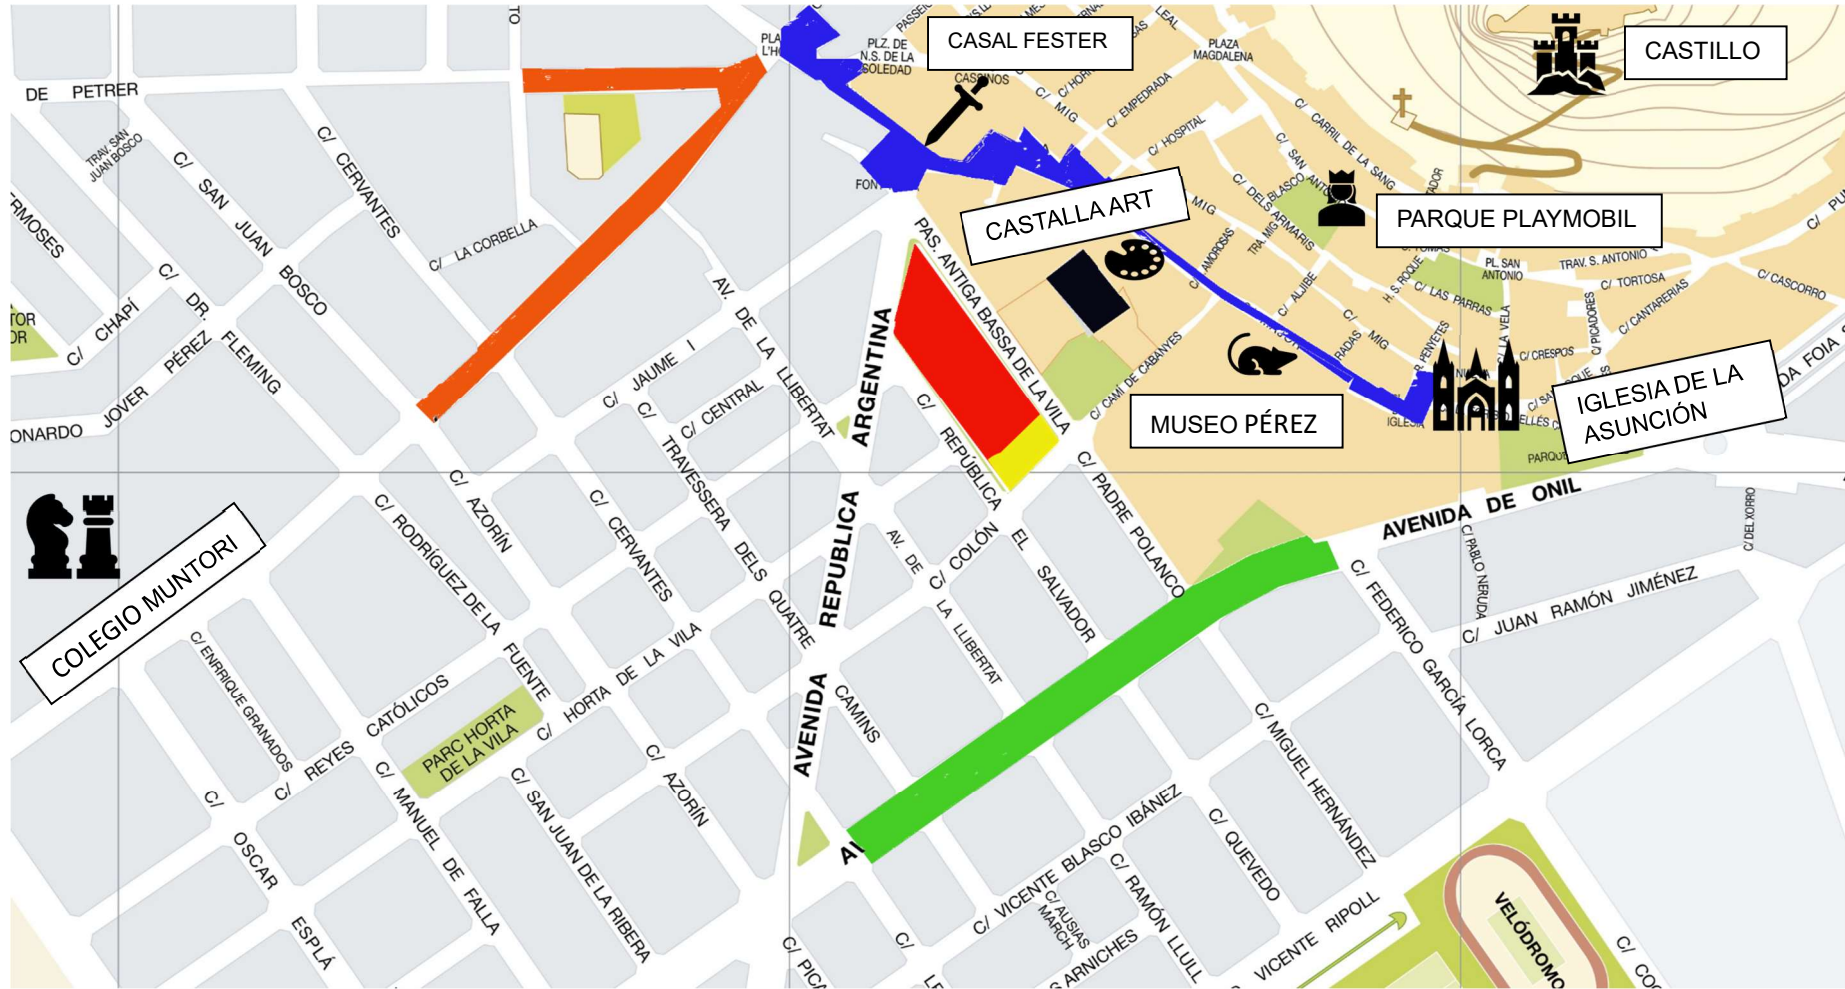

PLANO DE UBICACIÓN DE LA OFERTA CULTURAL / PROGRAMACIÓN – FIRA SANT ISIDRE

 ATRACCIONES INFANTILES

 TALLERES DIDÁCTICOS FANTASIA

 X ISID'ROCK

 LINE PARTY

 PORRAT VALENCIÀ - FOLKLORE TRADICIONAL

 CORREFOCS / CARRERA URBANA DE ATLETISMO